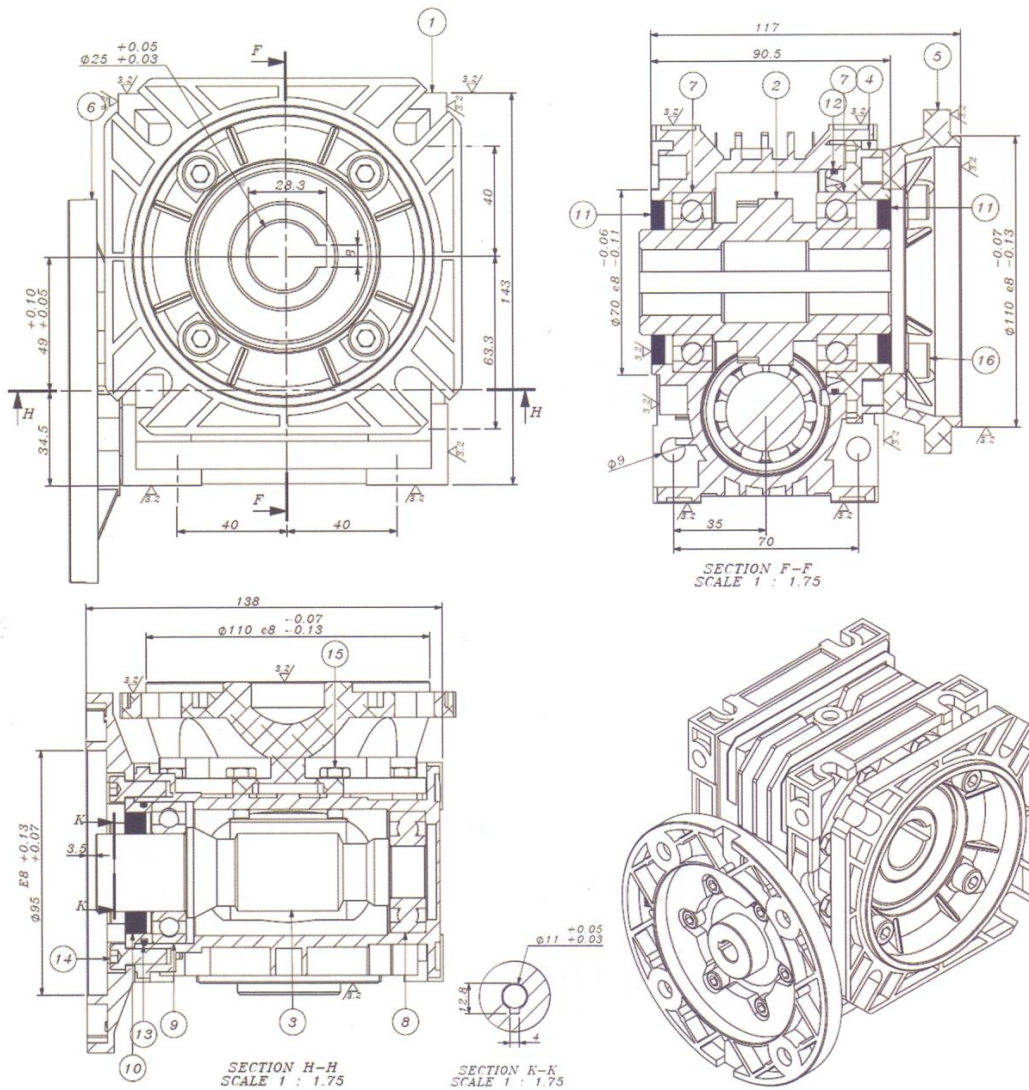

آدرس فروشگاه : خیابان سعدی جنوبی - کوچه بانک تجارت - پلاک 5
شماره های تماس:

02133951566

02133114819

09203117858

www.gearboxsahand.com

SAHAND GEARBOX

آدرس فروشگاه : خیابان سعدی جنوبی - کوچه بانک تجارت - پلاک 5
شماره های تماس: