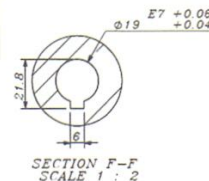

آدرس فروشگاه : خیابان سعدی جنوبی - کوچه بانک تجارت - پلاک 5
شماره های تماس:

02133951566

02133114819

09203117858

www.gearboxsahand.com