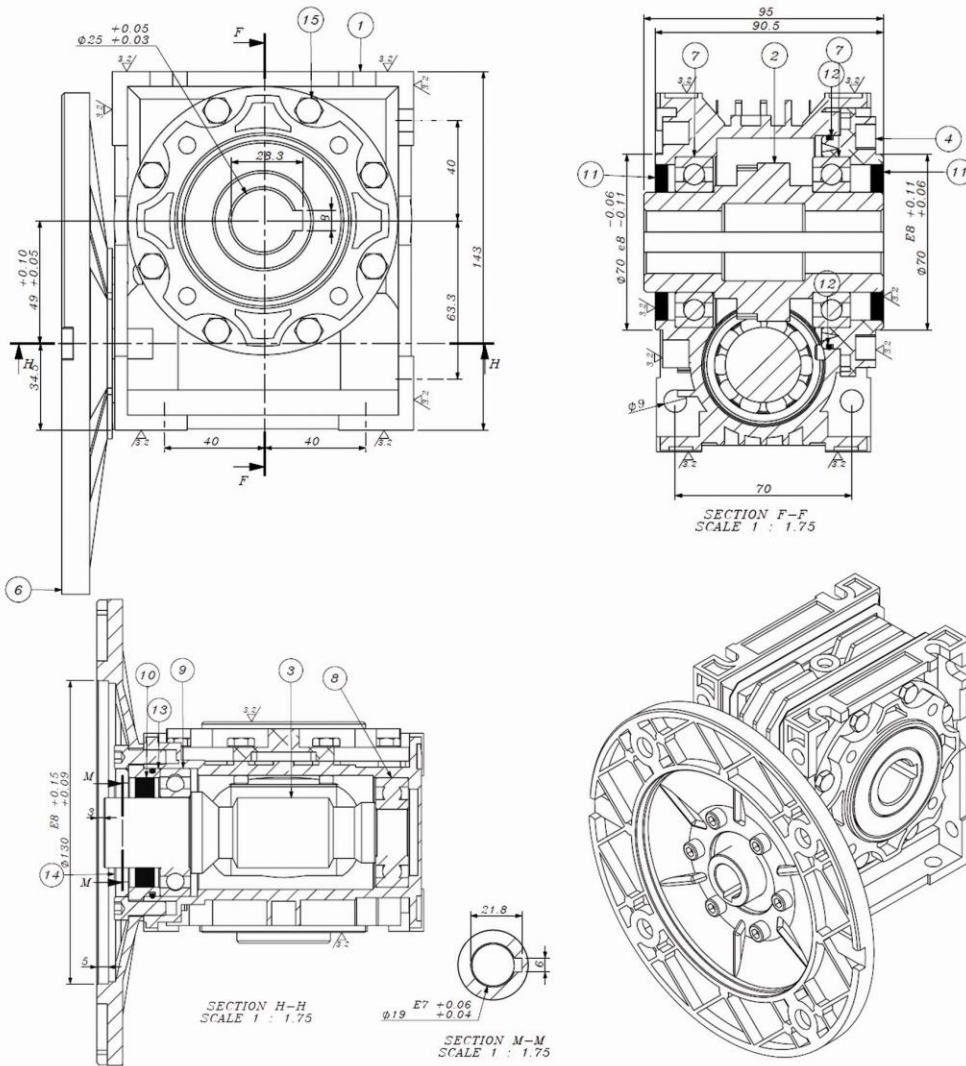

آدرس فروشگاه : خیابان سعدی جنوبی - کوچه بانک تجارت - پلاک 5
شماره های تماس:

02133951566

02133114819

09203117858

www.gearboxsahand.com