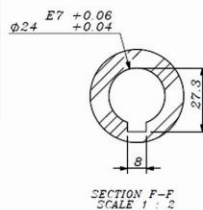

09203117858

www.gearboxsahand.com

SAHAND GEARBOX

SECTION C-C
SCALE 1 : 2

SECTION A-A
SCALE 1 : 2

SECTION F-F
SCALE 1 : 2

آدرس فروشگاه : خیابان سعدی جنوبی - کوچه بانک تجارت - پلاک 5
شماره های تماس:

02133951566