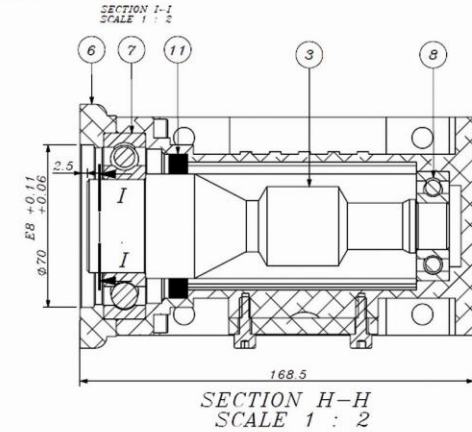

آدرس فروشگاه : خیابان سعدی جنوبی - کوچه بانک تجارت - پلاک 5
شماره های تماس:

02133951566

02133114819

09203117858

www.gearboxsahand.com