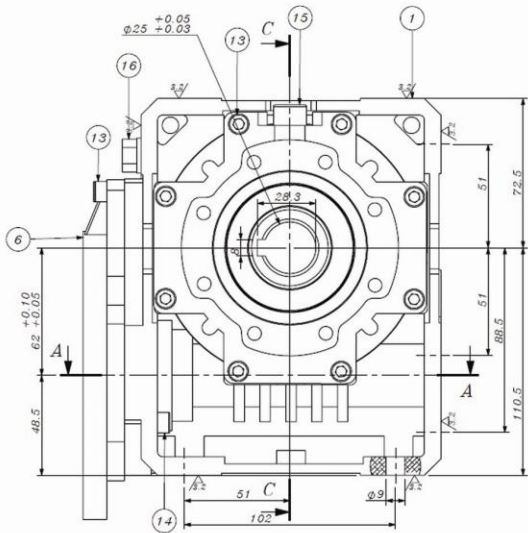

SAHAND GEARBOX

آدرس فروشگاه : خیابان سعدی جنوبی - کوچه بانک تجارت - پلاک 5
شماره های تماس:

02133951566

02133114819

09203117858

www.gearboxsahand.com