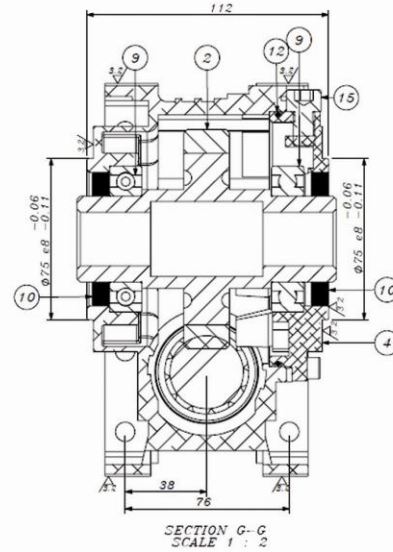

آدرس فروشگاه : خیابان سعدی جنوبی - کوچه بانک تجارت - پلاک 5
شماره های تماس:

02133951566

02133114819

09203117858

www.gearboxsahand.com