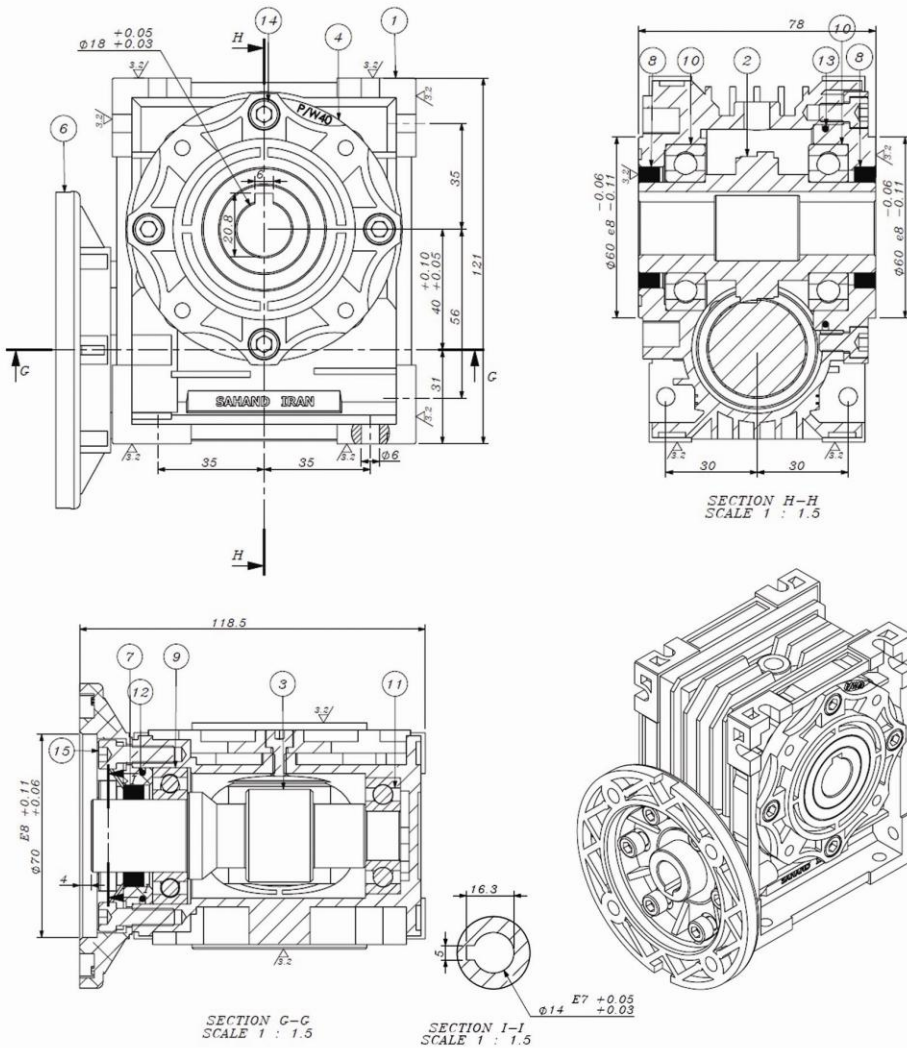

SAHAND GEARBOX

آدرس فروشگاه : خیابان سعدی جنوبی - کوچه بانک تجارت - پلاک 5
شماره های تماس:

02133951566

02133114819

09203117858

www.gearboxsahand.com

SAHAND GEARBOX

1400 r.p.m W 40				
i	HP _i	KW _i	M _r danm	N _r
7.5	1.38	1.01	4.5	186
10	1.04	0.76	4.5	140
15	0.73	0.54	4.5	93
20	0.59	0.41	4.3	70
25	0.41	0.3	3.9	56
30	0.42	0.31	4.6	47
40	0.34	0.25	4.6	35
48	0.28	0.21	4.4	30
60	0.24	0.17	4.2	24
70	0.2	0.15	3.5	20
80	0.17	0.12	3.5	17.5