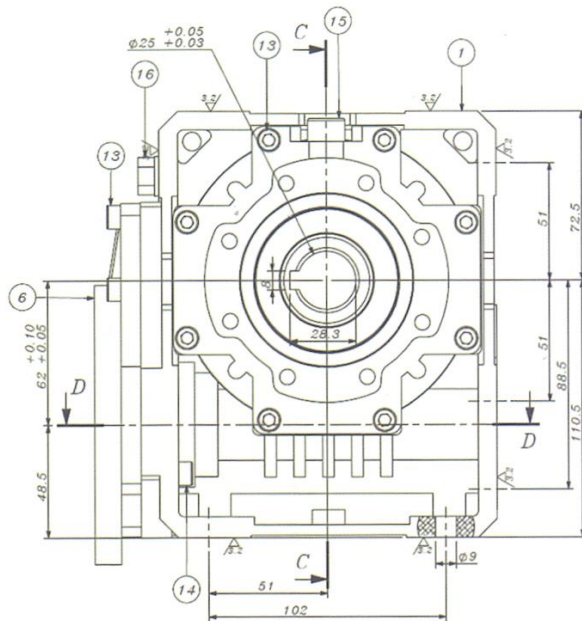

آدرس فروشگاه : خیابان سعدی جنوبی - کوچه بانک تجارت - پلاک 5
شماره های تماس:

02133951566

02133114819

09203117858

www.gearboxsahand.com