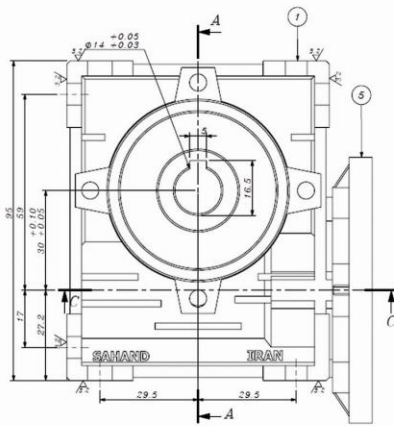

SECTION A-A
SCALE 1 : 1