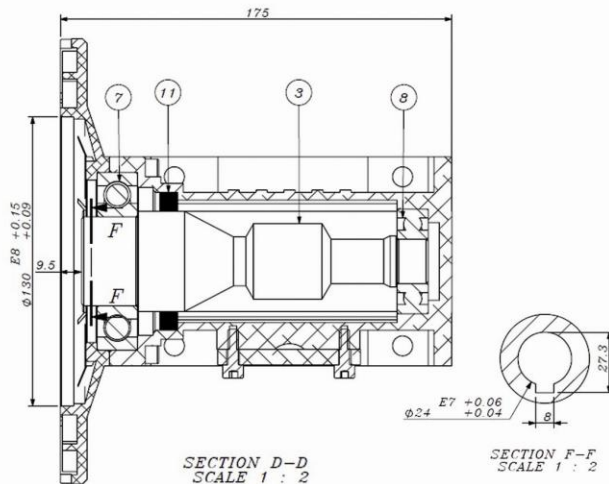

www.gearboxsahand.com

SAHAND GEARBOX

SECTION C-C
SCALE 1 : 2

SECTION D-D
SCALE 1 : 2

SECTION F-F
SCALE 1 : 2

آدرس فروشگاه : خیابان سعدی جنوبی - کوچه بانک تجارت - پلاک 5
شماره های تماس :

02133951566

02133114819