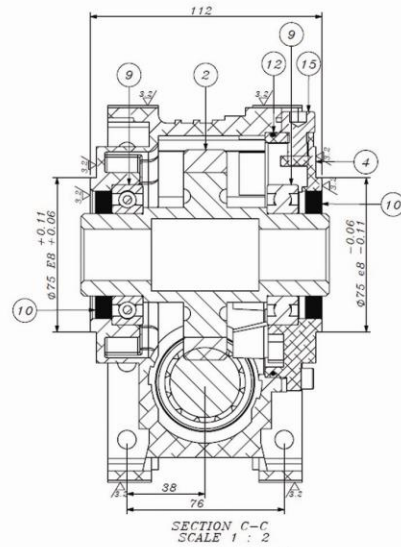

SAHAND GEARBOX

آدرس فروشگاه : خیابان سعدی جنوبی - کوچه بانک تجارت - پلاک 5
شماره های تماس:

02133951566

02133114819

09203117858

www.gearboxsahand.com