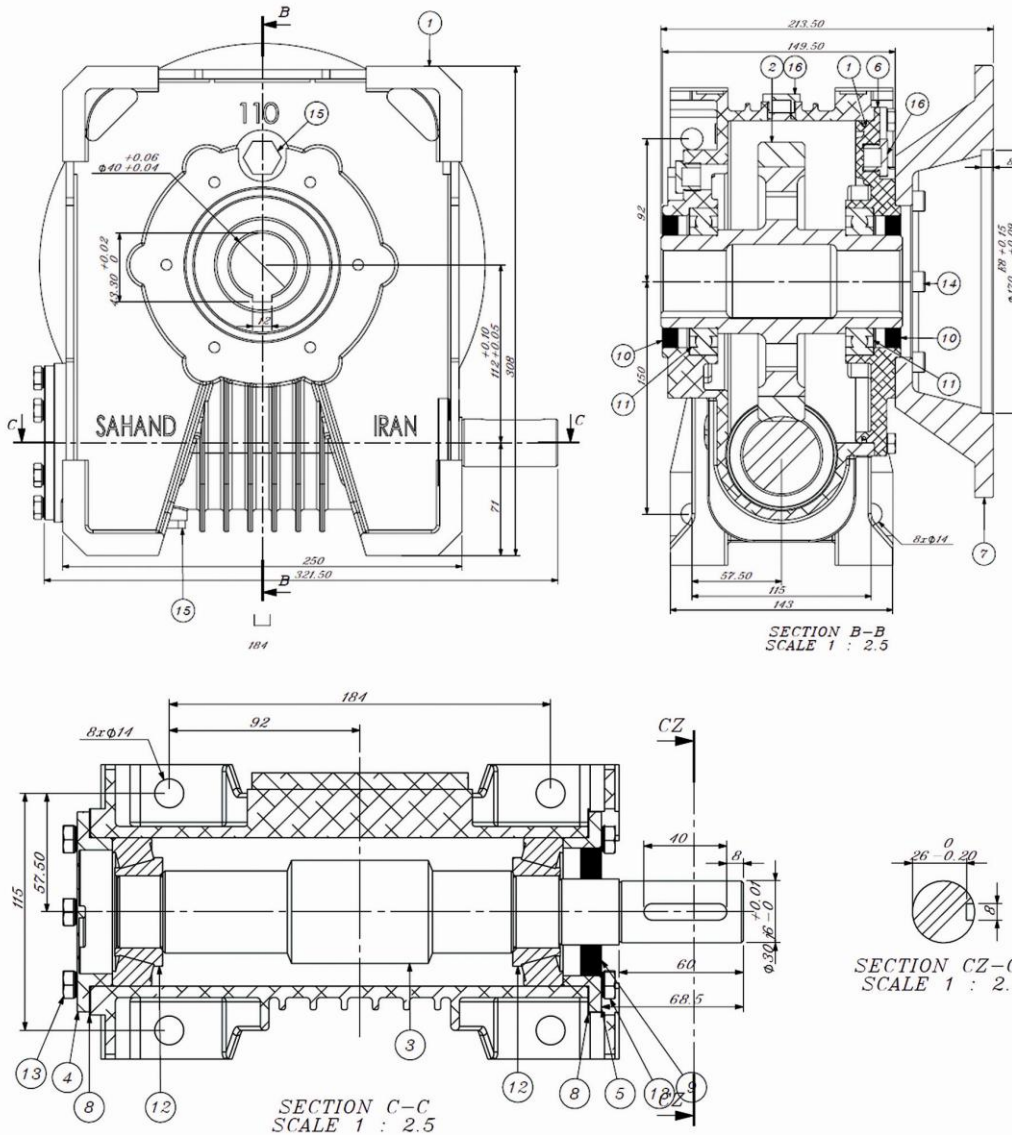

آدرس فروشگاه : خیابان سعدی جنوبی - کوچه بانک تجارت - پلاک 5
شماره های تماس:

02133951566

02133114819

09203117858

www.gearboxsahand.com

SAHAND GEARBOX

آدرس فروشگاه: خیابان سعدی جنوبی - کوچه بانک تجارت - پلاک 5
شماره های تماس: