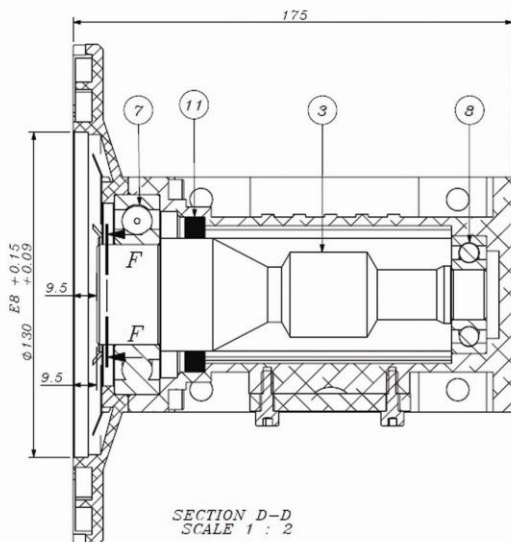

09203117858

www.gearboxsahand.com

SAHAND GEARBOX

SECTION C-C
SCALE 1 : 2

SECTION D-D
SCALE 1 : 2

SECTION F-F
SCALE 1 : 2

آدرس فروشگاه : خیابان سعدی جنوبی - کوچه بانک تجارت - پلاک 5
شماره های تماس:

02133951566