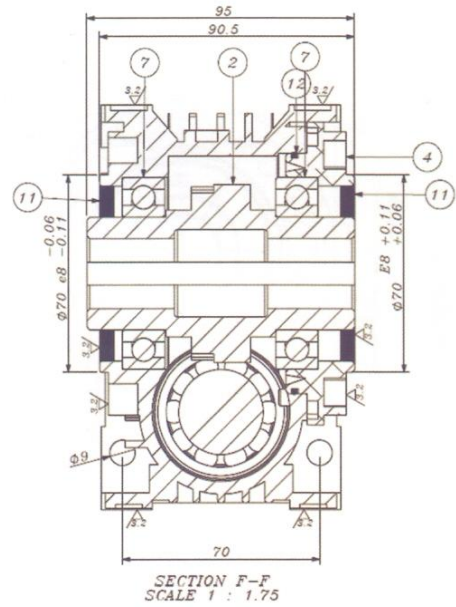

آدرس فروشگاه : خیابان سعدی جنوبی - کوچه بانک تجارت - پلاک 5
شماره های تماس :

02133951566

02133114819

09203117858

www.gearboxsahand.com