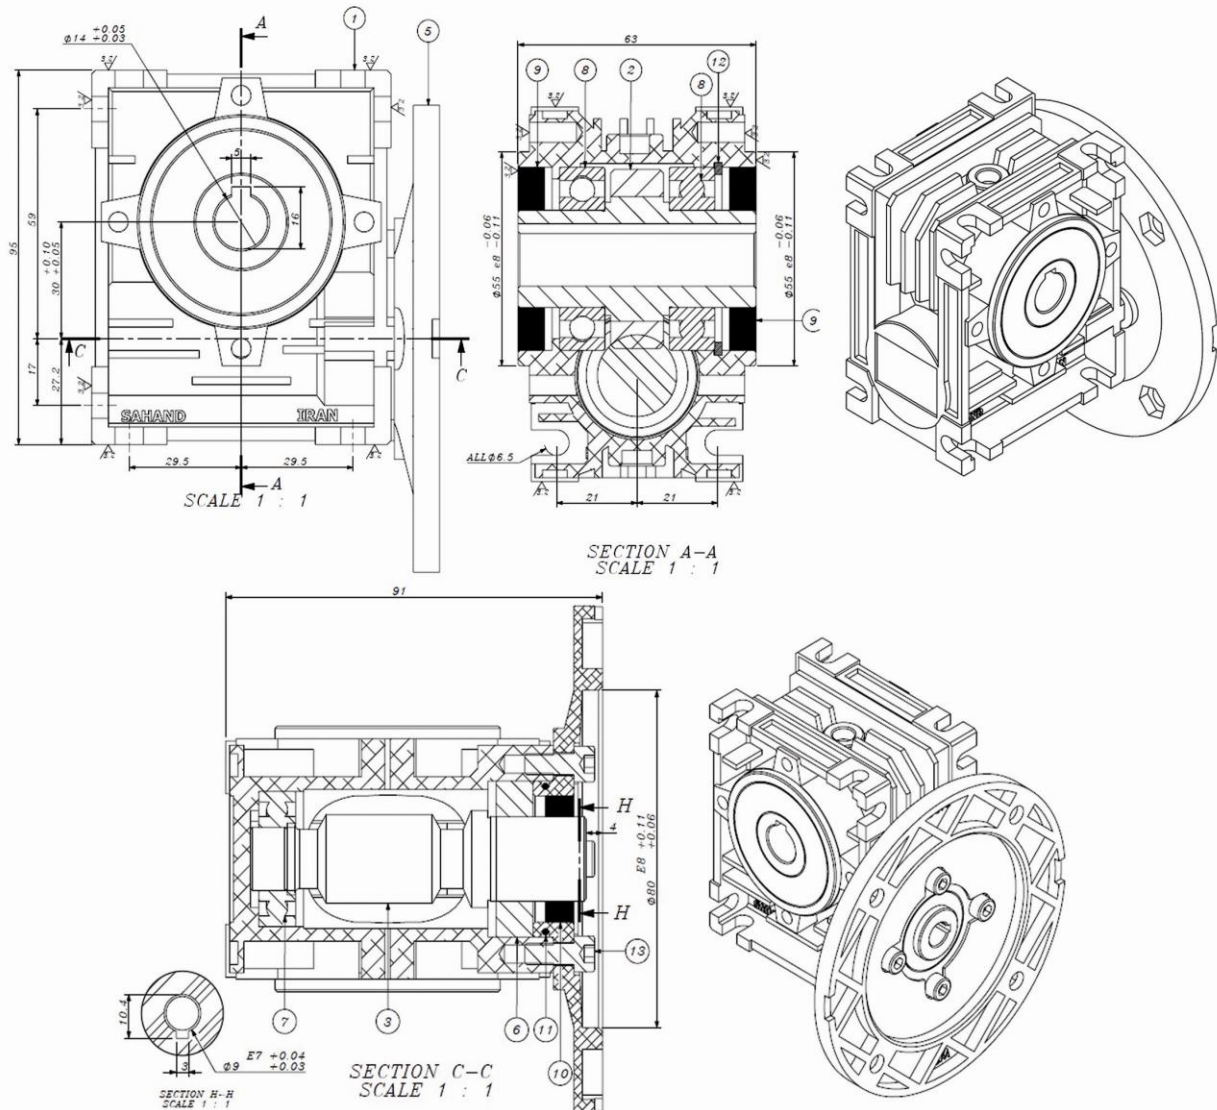

آدرس فروشگاه : خیابان سعدی جنوبی - کوچه بانک تجارت - پلاک 5
شماره های تماس:

02133951566

02133114819

09203117858

www.gearboxsahand.com