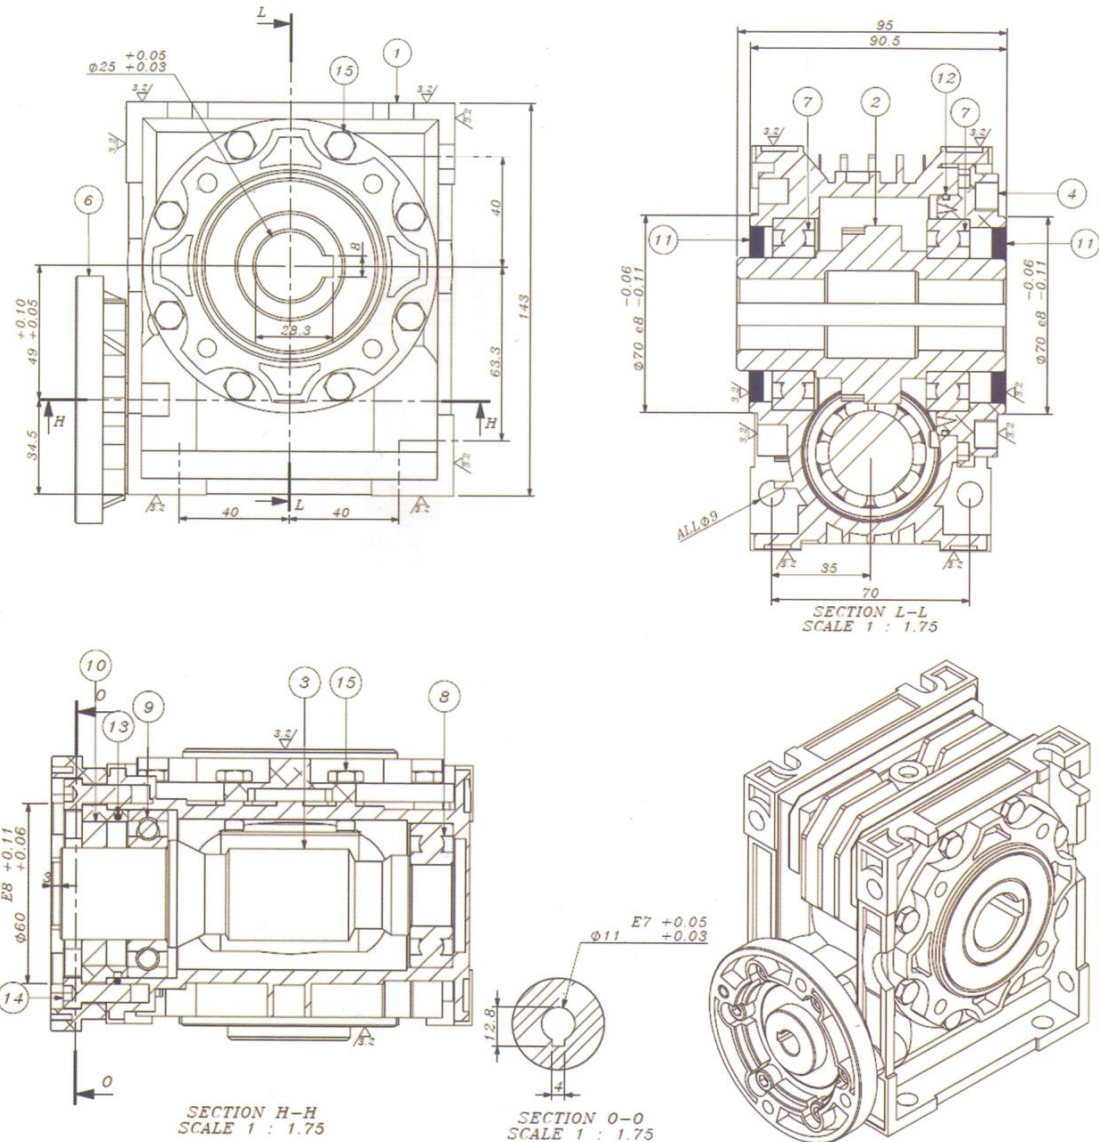

آدرس فروشگاه : خیابان سعدی جنوبی - کوچه بانک تجارت - پلاک 5
شماره های تماس:

02133951566

02133114819

09203117858

www.gearboxsahand.com