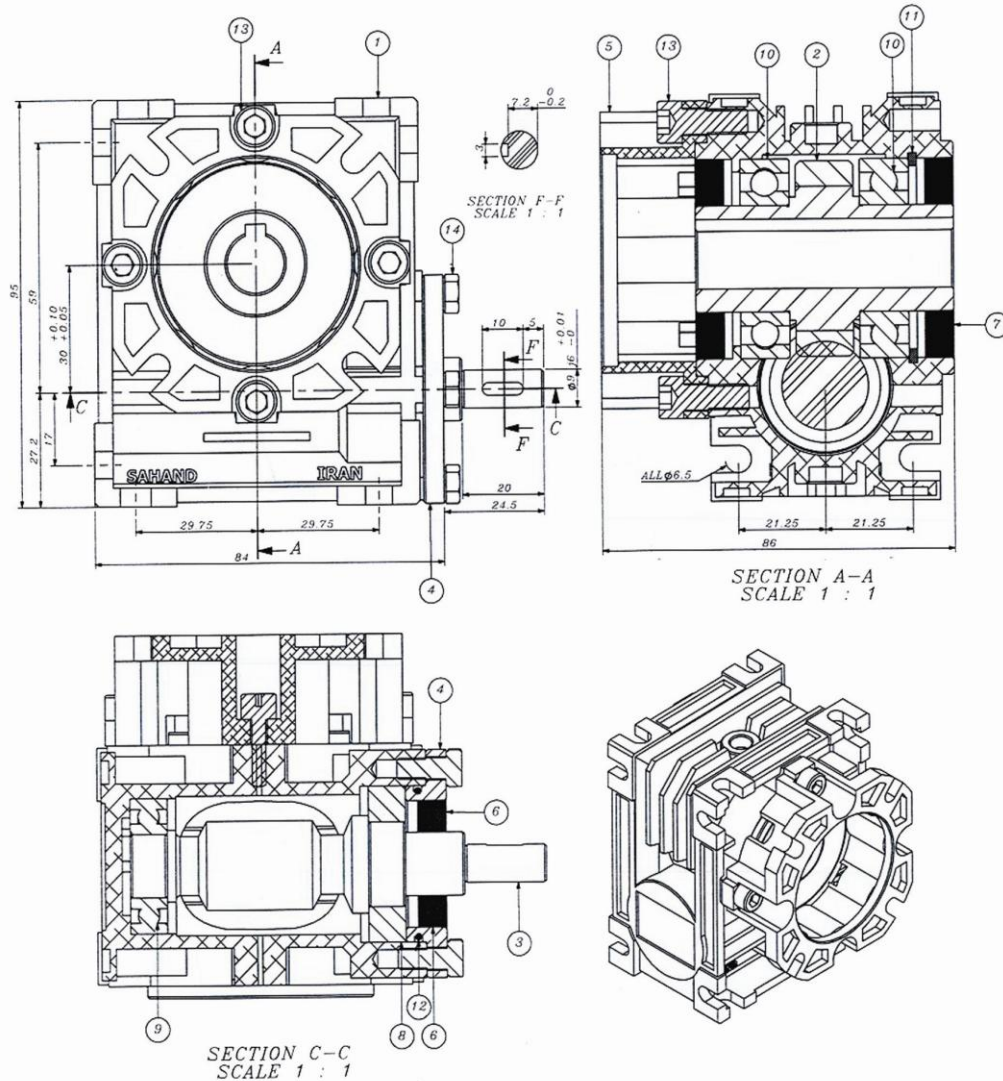

آدرس فروشگاه : خیابان سعدی جنوبی - کوچه بانک تجارت - پلاک 5
شماره های تماس:

02133951566

02133114819

09203117858

www.gearboxsahand.com