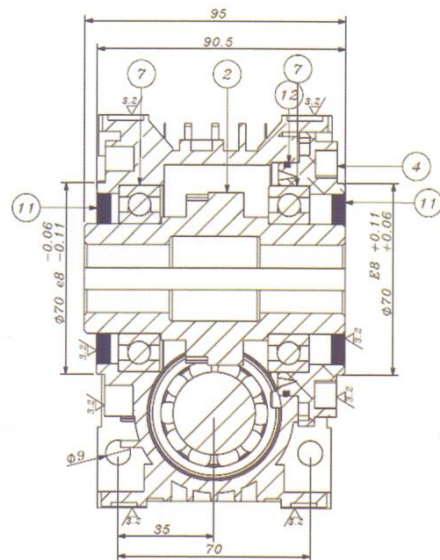

SAHAND GEARBOX

SECTION F-F
SCALE 1 : 1.75

SECTION H-H
SCALE 1 : 1.75

SECTION K-K
SCALE 1 : 1.75

آدرس فروشگاه: خیابان سعدی جنوبی - کوچه بانک تجارت - پلاک 5
شماره های تماس:

02133951566

02133114819

09203117858