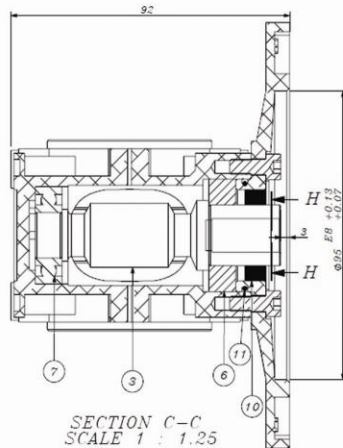

www.gearboxsaHAND.com

SAHAND GEARBOX

SCALE 1 : 1.25

SECTION A-A
SCALE 1 : 1.25

SECTION C-C
SCALE 1 : 1.25

SECTION H-H
SCALE 1 : 1.25

آدرس فروشگاه : خیابان سعدی جنوبی - کوچه بانک تجارت - پلاک 5
شماره های تماس: