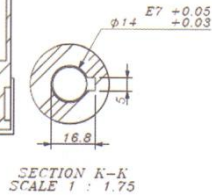

SAHAND GEARBOX

SECTION F-F
SCALE 1 : 1.75

SECTION H-H
SCALE 1 : 1.75

SECTION K-K
SCALE 1 : 1.75

آدرس فروشگاه: خیابان سعدی جنوبی - کوچه بانک تجارت - پلاک 5
شماره های تماس:

02133951566

02133114819

09203117858