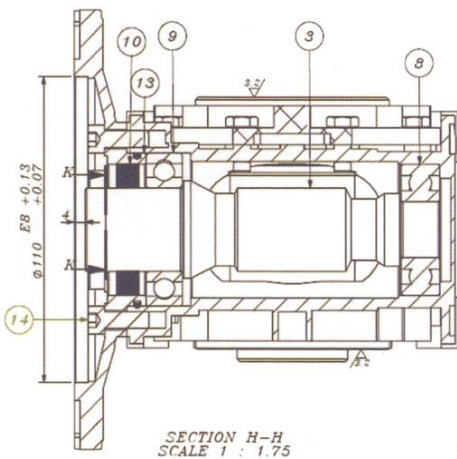

آدرس فروشگاه : خیابان سعدی جنوبی - کوچه بانک تجارت - پلاک 5
شماره های تماس :

02133951566

02133114819

09203117858

www.gearboxsahand.com