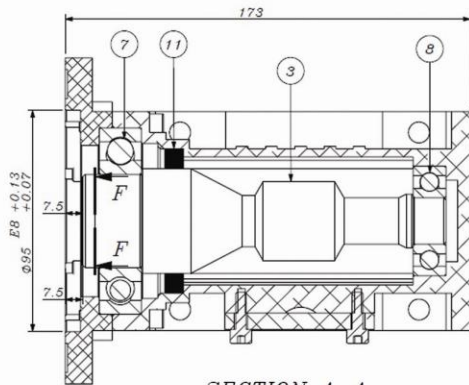

09203117858

www.gearboxsahand.com

SAHAND GEARBOX

SECTION C-C
SCALE 1 : 2

SECTION A-A
SCALE 1 : 2

SECTION F-F
SCALE 1 : 2

آدرس فروشگاه : خیابان سعدی جنوبی - کوچه بانک تجارت - پلاک 5
شماره های تماس:

02133951566