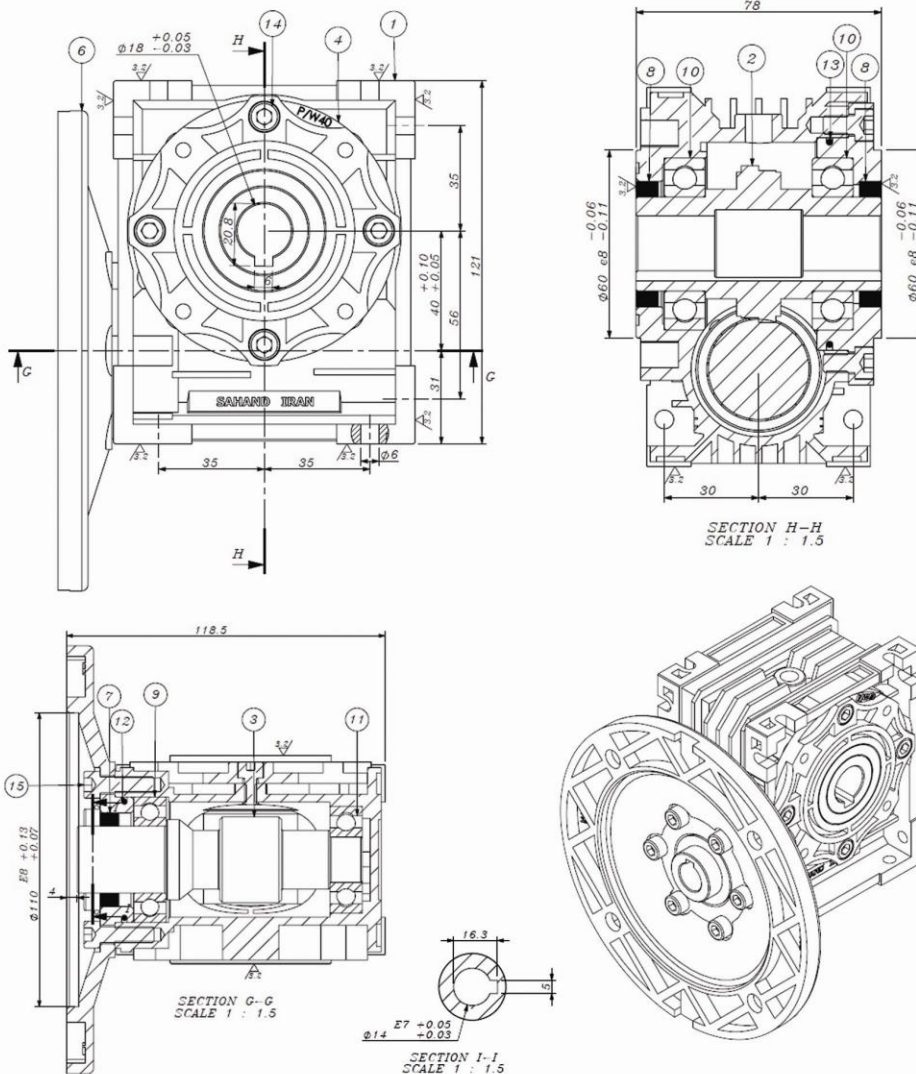

آدرس فروشگاه : خیابان سعدی جنوبی - کوچه بانک تجارت - پلاک 5
شماره های تماس:

02133951566

02133114819

09203117858

www.gearboxsahand.com