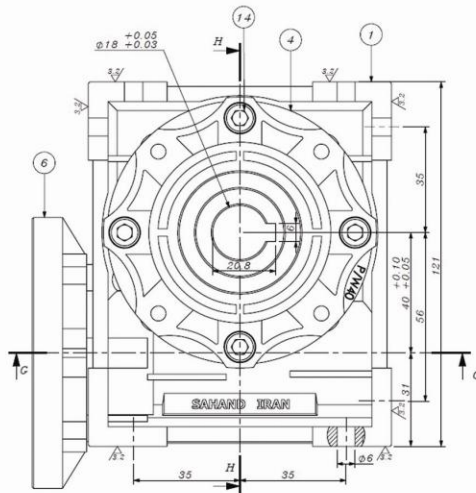

آدرس فروشگاه : خیابان سعدی جنوبی - کوچه بانک تجارت - پلاک 5
شماره های تماس :

02133951566

02133114819

09203117858

www.gearboxsahand.com