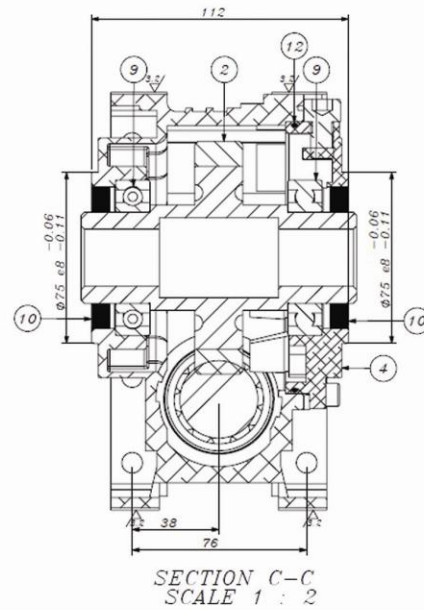

09203117858

www.gearboxsahand.com

SAHAND GEARBOX

SECTION C-C
SCALE 1 : 2

SECTION D-D
SCALE 1 : 2

SECTION F-F
SCALE 1 : 2

آدرس فروشگاه : خیابان سعدی جنوبی - کوچه بانک تجارت - پلاک 5
شماره های تماس:

02133951566