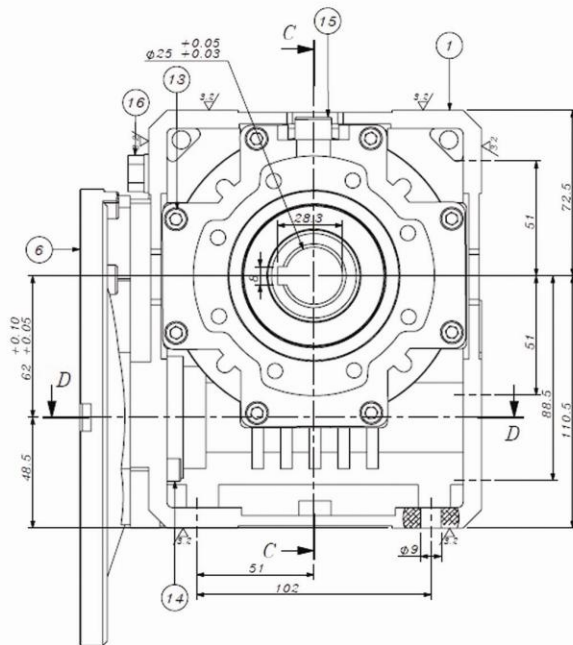

09203117858

www.gearboxsahand.com

SAHAND GEARBOX

SECTION C-C
SCALE 1 : 2

SECTION D-D
SCALE 1 : 2

SECTION F-F
SCALE 1 : 2

آدرس فروشگاه : خیابان سعدی جنوبی - کوچه بانک تجارت - پلاک 5
شماره های تماس:

02133951566