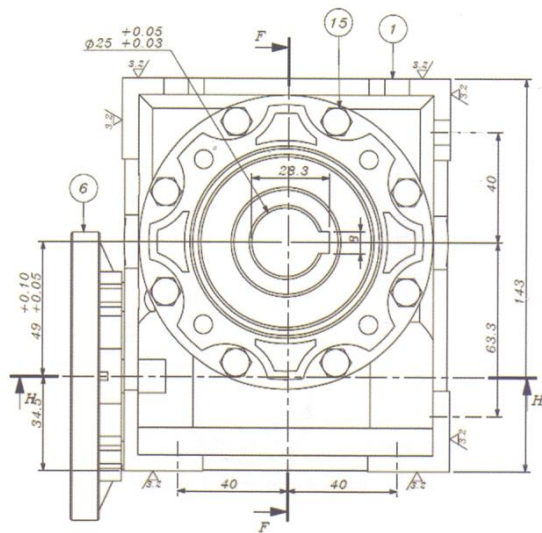

SAHAND GEARBOX

SECTION F-F
SCALE 1 : 1.75

SECTION H-H
SCALE 1 : 1.75

SECTION K-K
SCALE 1 : 1.75

آدرس فروشگاه: خیابان سعدی جنوبی - کوچه بانک تجارت - پلاک 5
شماره های تماس:

02133951566

02133114819

09203117858