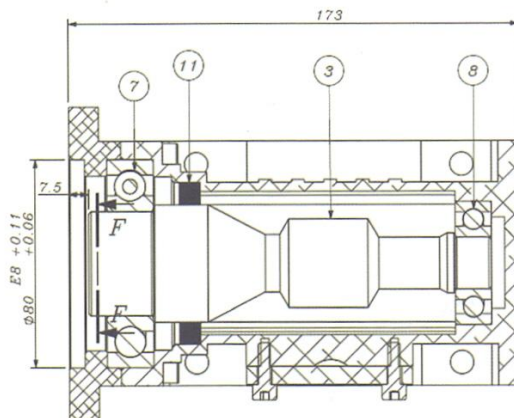

آدرس فروشگاه : خیابان سعدی جنوبی - کوچه بانک تجارت - پلاک 5
شماره های تماس:

02133951566

02133114819

09203117858

www.gearboxsahand.com