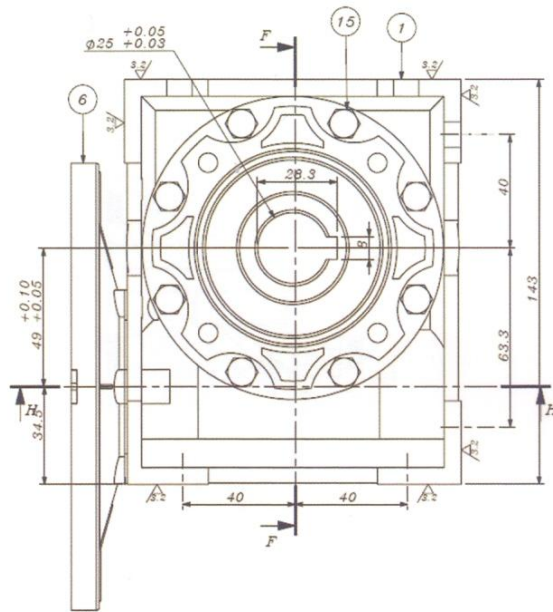

آدرس فروشگاه : خیابان سعدی جنوبی - کوچه بانک تجارت - پلاک 5
شماره های تماس :

02133951566

02133114819

09203117858

www.gearboxsahand.com