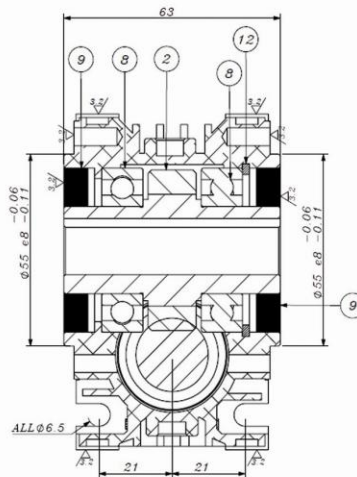

www.gearboxsaHAND.com

SAHAND GEARBOX

SCALE 1 : 1.25

SECTION A-A
SCALE 1 : 1.25

SECTION C-C
SCALE 1 : 1.25

SECTION H-H
SCALE 1 : 1.25

آدرس فروشگاه : خیابان سعدی جنوبی - کوچه بانک تجارت - پلاک 5
شماره های تماس: