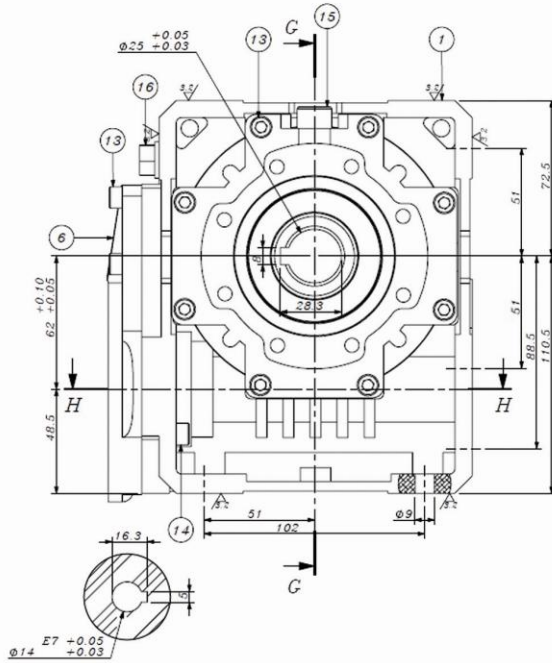

آدرس فروشگاه : خیابان سعدی جنوبی - کوچه بانک تجارت - پلاک 5
شماره های تماس:

02133951566

02133114819

09203117858

www.gearboxsahand.com