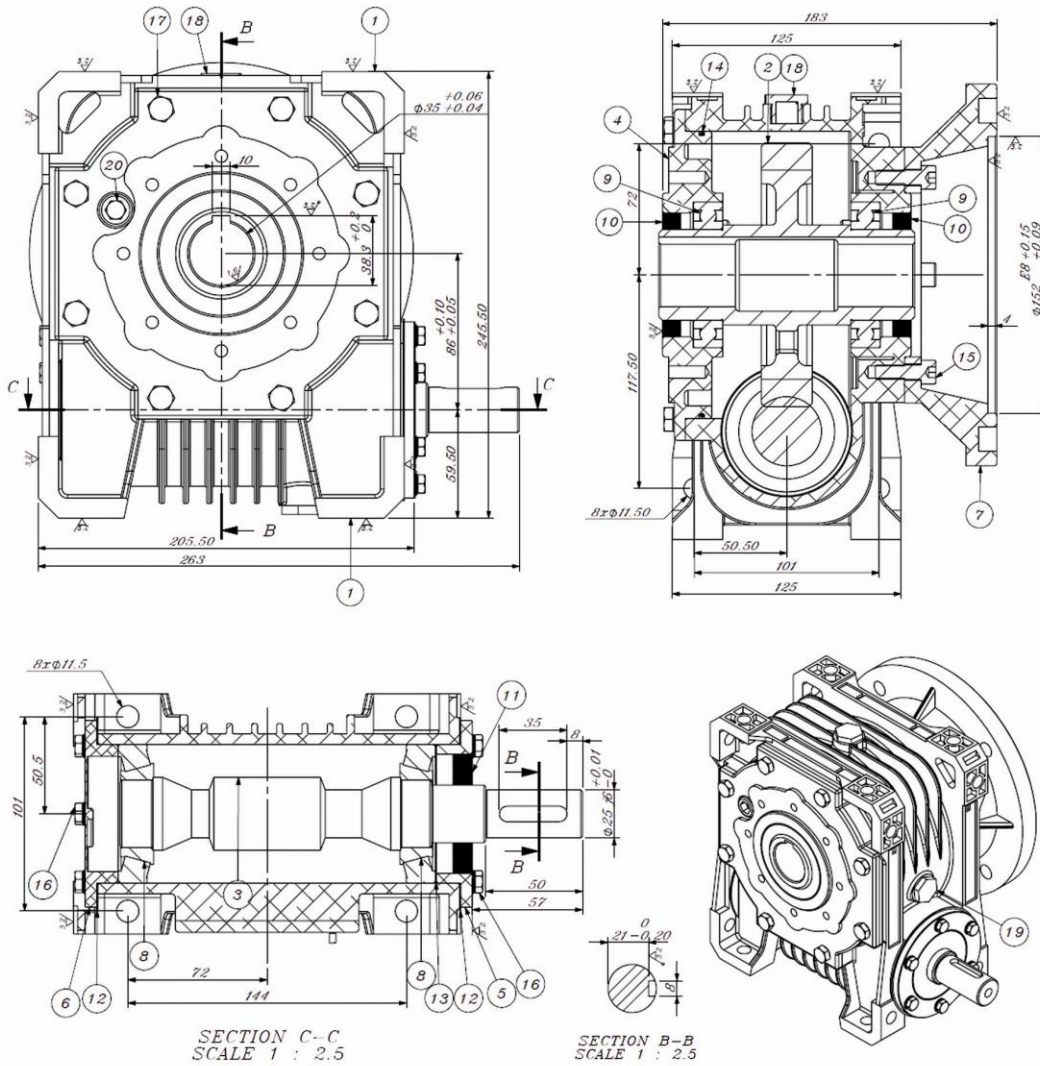

آدرس فروشگاه : خیابان سعدی جنوبی - کوچه بانک تجارت - پلاک 5
شماره های تماس:

02133951566

02133114819

09203117858

www.gearboxsahand.com

SAHAND GEARBOX

آدرس فروشگاه : خیابان سعدی جنوبی - کوچه بانک تجارت - پلاک 5
شماره های تماس: