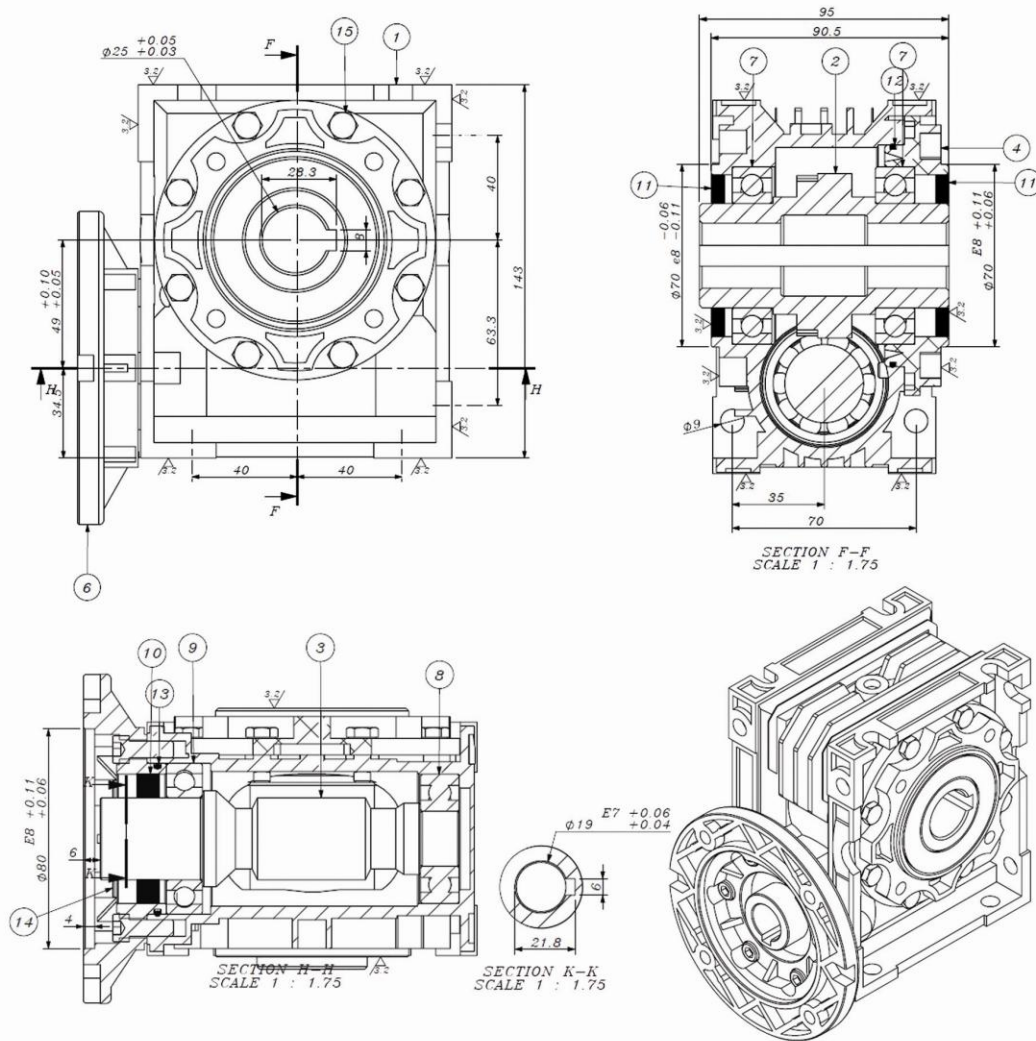

آدرس فروشگاه: خیابان سعدی جنوبی - کوچه بانک تجارت - پلاک 5
شماره های تماس:

02133951566
02133114819
09203117858

www.gearboxsaHAND.com