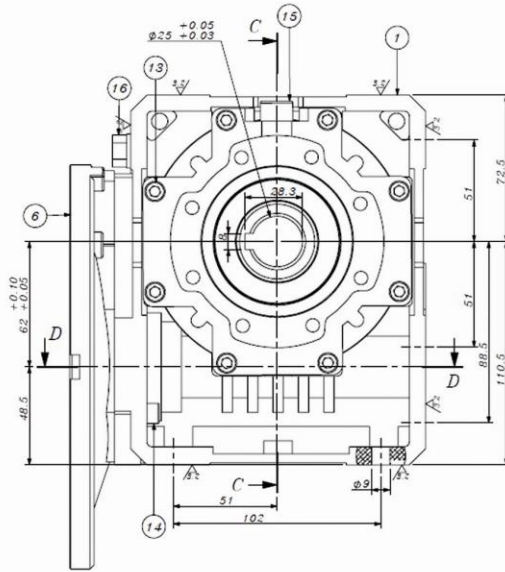

www.gearboxsahand.com

SAHAND GEARBOX

SECTION C-C
SCALE 1 : 2

SECTION D-D
SCALE 1 : 2

SECTION F-F
SCALE 1 : 2

آدرس فروشگاه : خیابان سعدی جنوبی - کوچه بانک تجارت - پلاک 5
شماره های تماس :

02133951566

02133114819