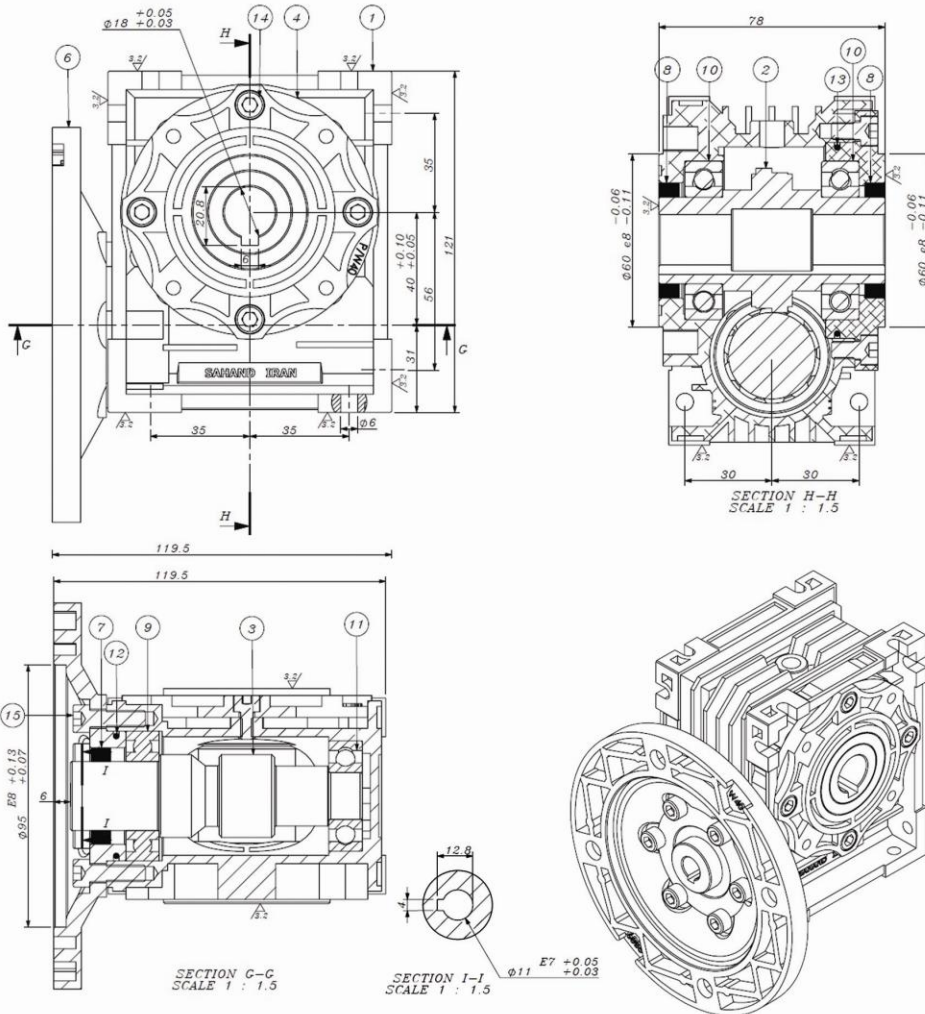

آدرس فروشگاه : خیابان سعدی جنوبی - کوچه بانک تجارت - پلاک 5
شماره های تماس:

02133951566

02133114819

09203117858

www.gearboxsahand.com

SAHAND GEARBOX

آدرس فروشگاه : خیابان سعدی جنوبی - کوچه بانک تجارت - پلاک 5
شماره های تماس: