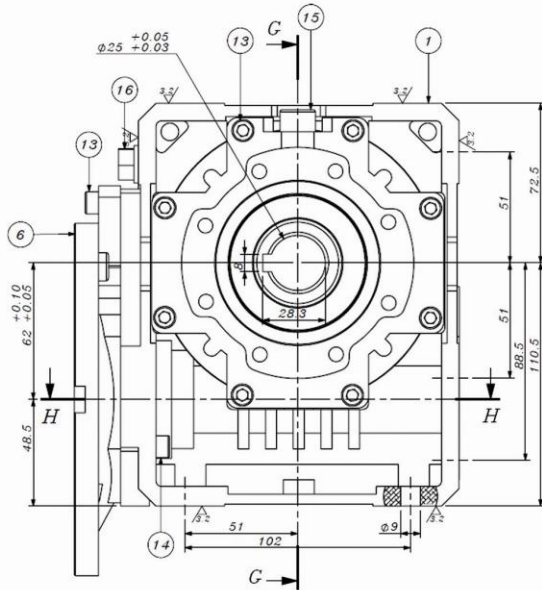

آدرس فروشگاه : خیابان سعدی جنوبی - کوچه بانک تجارت - پلاک 5
شماره های تماس :

02133951566

02133114819

09203117858

www.gearboxsahand.com