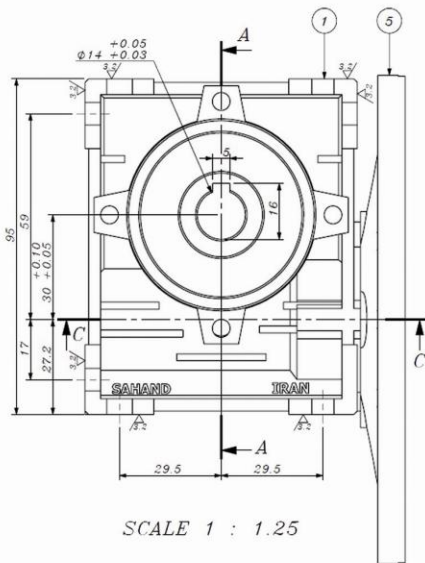

www.gearboxsaHAND.com

SAHAND GEARBOX

SCALE 1 : 1.25

SECTION A-A
SCALE 1 : 1.25

SECTION C-C
SCALE 1 : 1.25

SECTION H-H
SCALE 1 : 1.25

آدرس فروشگاه : خیابان سعدی جنوبی - کوچه بانک تجارت - پلاک 5
شماره های تماس: