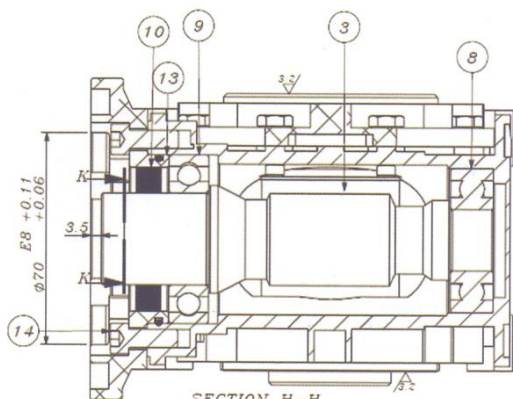

SAHAND GEARBOX

SECTION F-F
SCALE 1 : 1.75

SECTION H-H
SCALE 1 : 1.75

SECTION K-K
SCALE 1 : 1.75

آدرس فروشگاه: خیابان سعدی جنوبی - کوچه بانک تجارت - پلاک 5
شماره های تماس:

02133951566

02133114819

09203117858