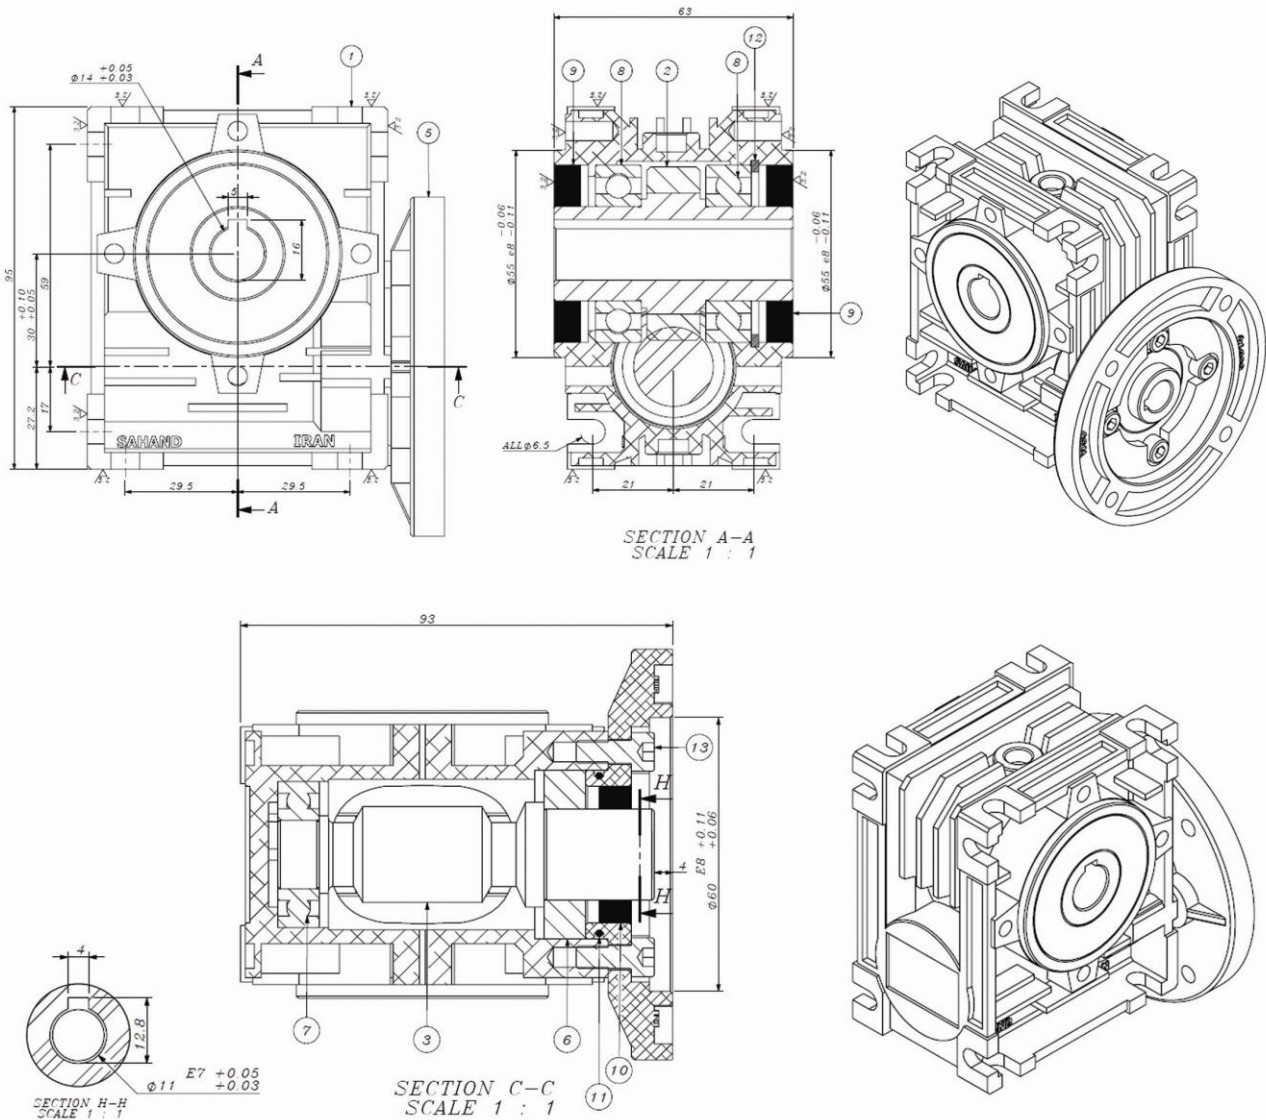

آدرس فروشگاه : خیابان سعدی جنوبی - کوچه بانک تجارت - پلاک 5
شماره های تماس :

02133951566

02133114819

09203117858

www.gearboxsahand.com