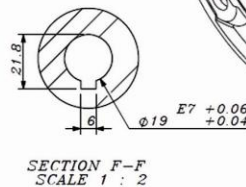

09203117858

www.gearboxsahand.com

SAHAND GEARBOX

SECTION C-C
SCALE 1 : 2

SECTION D-D
SCALE 1 : 2

SECTION F-F
SCALE 1 : 2

آدرس فروشگاه : خیابان سعدی جنوبی - کوچه بانک تجارت - پلاک 5
شماره های تماس:

02133951566