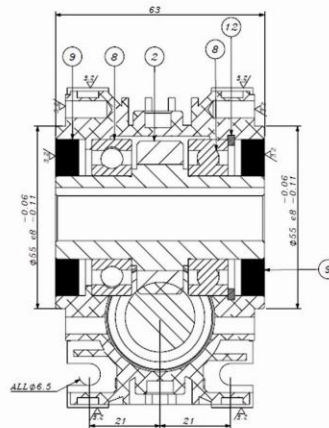

SECTION A-A
SCALE 1 : 1