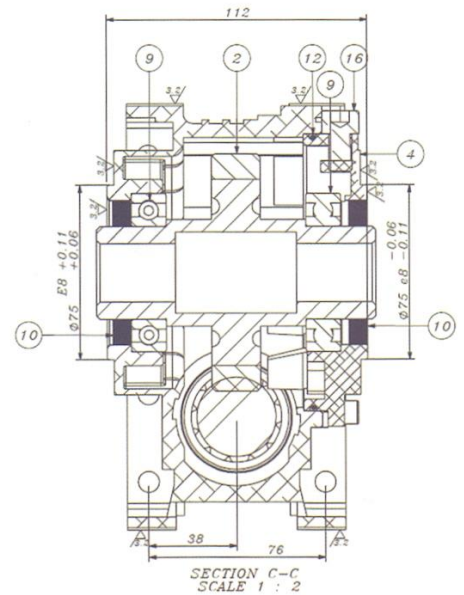

آدرس فروشگاه : خیابان سعدی جنوبی - کوچه بانک تجارت - پلاک 5
شماره های تماس:

02133951566

02133114819

09203117858

www.gearboxsahand.com