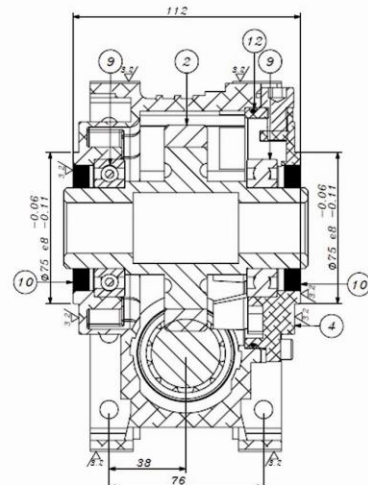

www.gearboxsahand.com

SAHAND GEARBOX

SECTION C-C
SCALE 1 : 2

SECTION D-D
SCALE 1 : 2

SECTION F-F
SCALE 1 : 2

آدرس فروشگاه : خیابان سعدی جنوبی - کوچه بانک تجارت - پلاک 5
شماره های تماس :

02133951566

02133114819