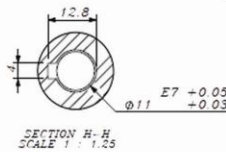

www.gearboxsaHAND.com

SAHAND GEARBOX

SCALE 1 : 1.25

SECTION A-A
SCALE 1 : 1.25

SECTION C-C
SCALE 1 : 1.25

SECTION H-H
SCALE 1 : 1.25

آدرس فروشگاه : خیابان سعدی جنوبی - کوچه بانک تجارت - پلاک 5
شماره های تماس: