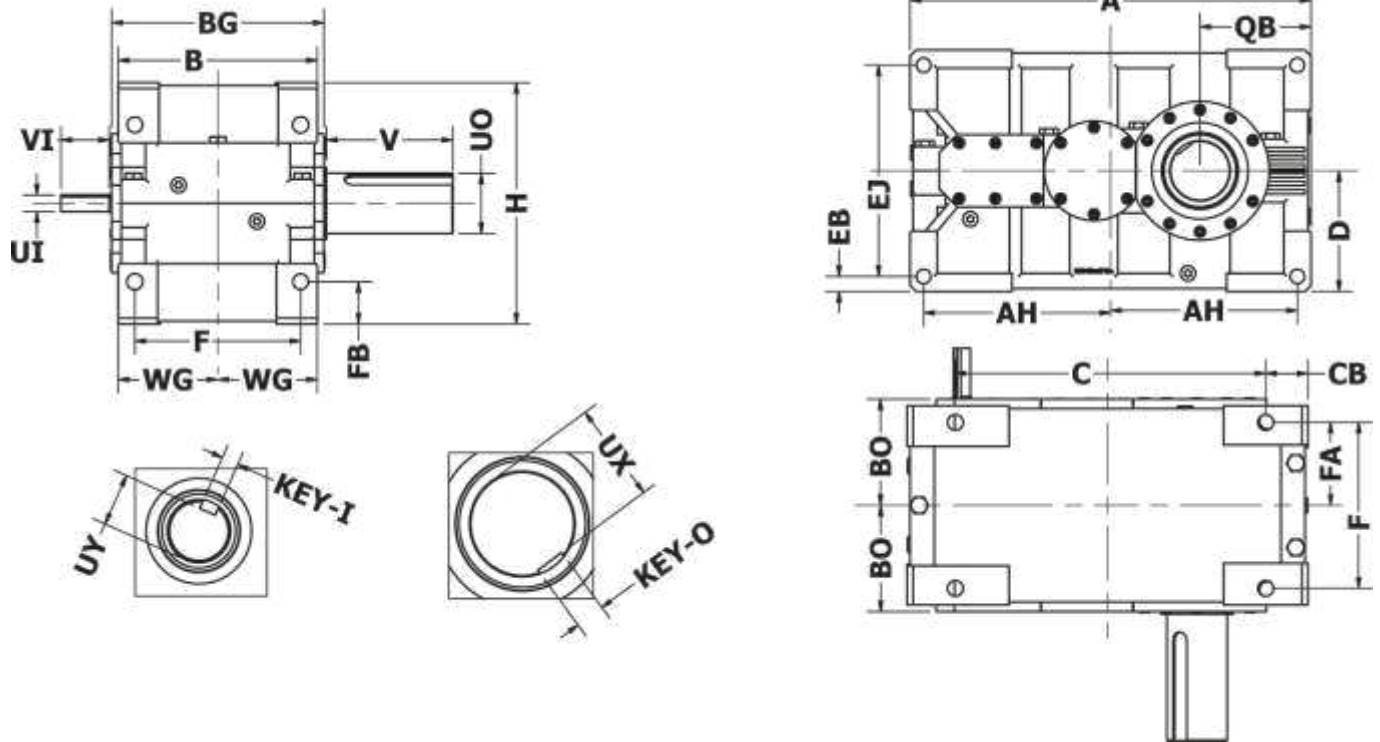

آدرس فروشگاه : خیابان سعدی جنوبی - کوچه بانک تجارت - پلاک 5  
شماره های تماس:

02133951566

02133114819

09203117858

[www.gearboxsaHAND.com](http://www.gearboxsaHAND.com)

ابعاد و اندازه ها:

**Gear Case**

Model	A	H	B	BG	D	QB	C	CB	BO	F	FA	FB	WG	EB	EJ	AH
H80	665	400	330	362	200	184	516	70	181	275	137	70	165	25	350	310
H100	960	540	380	432	270	245	670	145	216	320	160	85	190	35	470	455
H120	1090	610	410	470	305	293	780	155	235	340	170	95	205	40	530	515

**Output Shaft**

Model	UI	UY	VI	Key-I	MI	UX	UO	V	Key-O	MO
H80	28	24	80	12*8	m12*28	100	90	210	28*16	m24*50
H100	30	26	80	12*8	m12*28	120	109	210	32*18	m24*50
H120	30	26	80	12*8	m12*28	140	128	250	36*20	m24*50