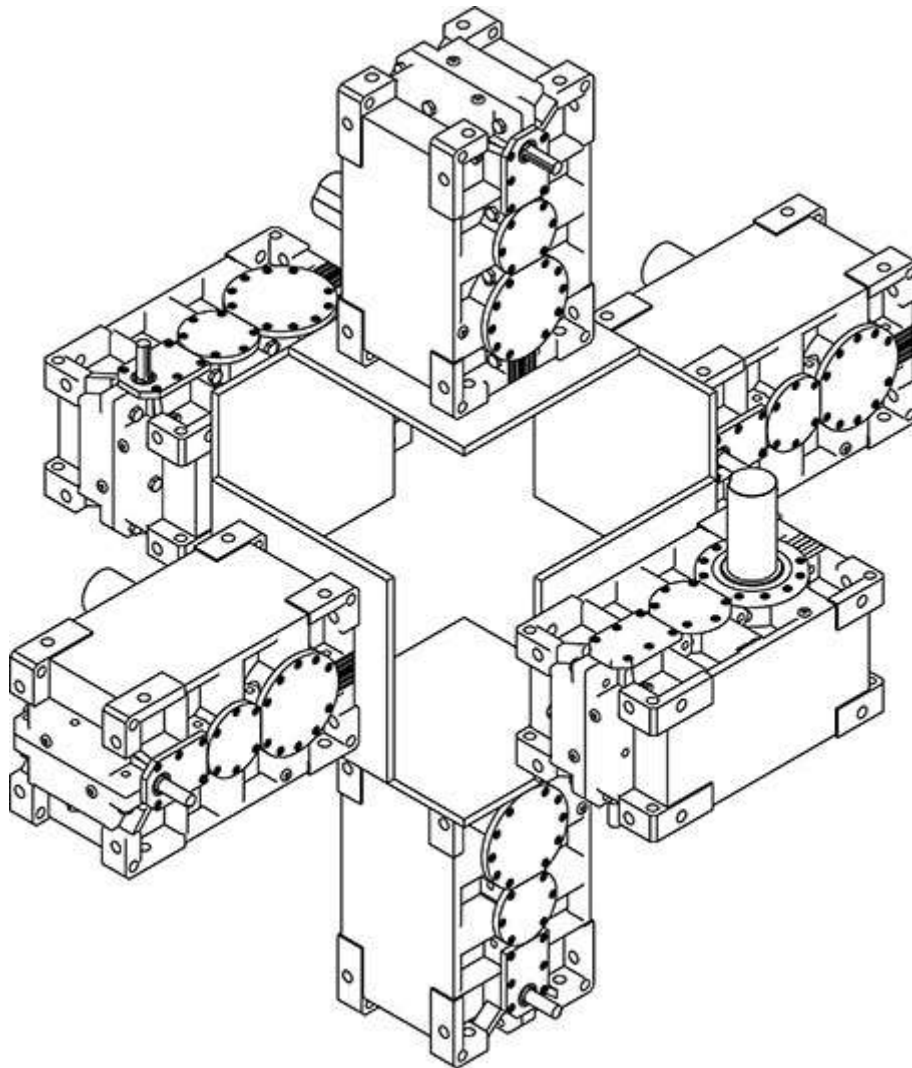

- چگالی گشتاور بالا
- پایین ترین میزان لرزش و صدا
- قابلیت اعتماد بالا و رضایتمندی کامل از عملکرد
- محاسبه طول عمر و عملکرد بر اساس استاندارد AGMA
- بیشترین میزان سازگاری با نیاز مصرف کننده به دلیل وجود گزینه های متعدد انتخابی
- نصب از همه جهات به دلیل فرم خاص بدنه (بدنه مستحکم چدنی)